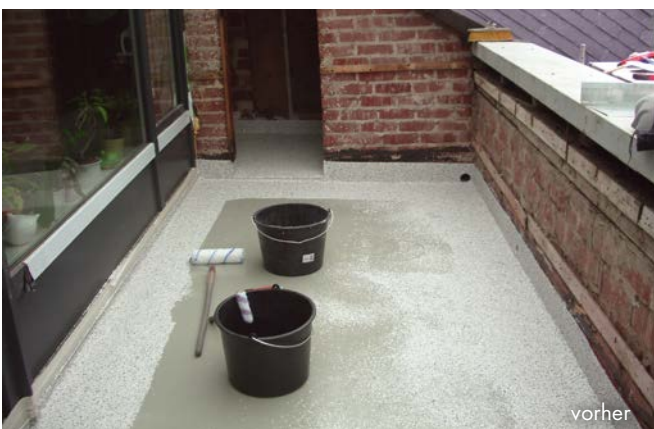

Alter Balkon - Neuer Look!
individuelle Balkon-Beschichtungen
mit Wohlfühleffekt

Passt wie angegossen

Die Enke Balkon-Beschichtungssysteme für alle Anforderungen.

Unsere Produkte bieten die Möglichkeit, bei geringster Aufbauhöhe und Flächengewicht, einen fugenlosen und strapazierfähigen Nutzbelag herzustellen. Für die pflegeleichte Oberfläche stehen eine Vielzahl von ansprechenden Gestaltungsmöglichkeiten zur Verfügung.

Die unschlagbaren Teams:

Enkopur

Nahtlos: Dauerhafter Schutz gegen Feuchtigkeit auf Balkonen und Terrassen

Wenn es darum geht, Dächer selbst in kritischen Anschlussbereichen zuverlässig vor dem Eindringen von Feuchtigkeit zu schützen oder Balkone langzeitsicher wetterfest zu machen, ist Enkopur die richtige Wahl für den Job. Selbst in Bereichen, in denen längere Zeit stehendes Wasser auftritt, dichtet der Flüssigkunststoff alle Flächen, Problemzonen und Anschlüsse auf lange Sicht nahtlos ab.

Das partielle oder vollflächige Einstreuen von farbigen Kunststoffchips eröffnet eine Vielzahl von Möglichkeiten, um optisch ansprechende, dekorative Oberflächen herzustellen. Selbstverständlich ist Enketop witterungs- und UV-stabil, chemikalienbeständig und pflegeleicht.